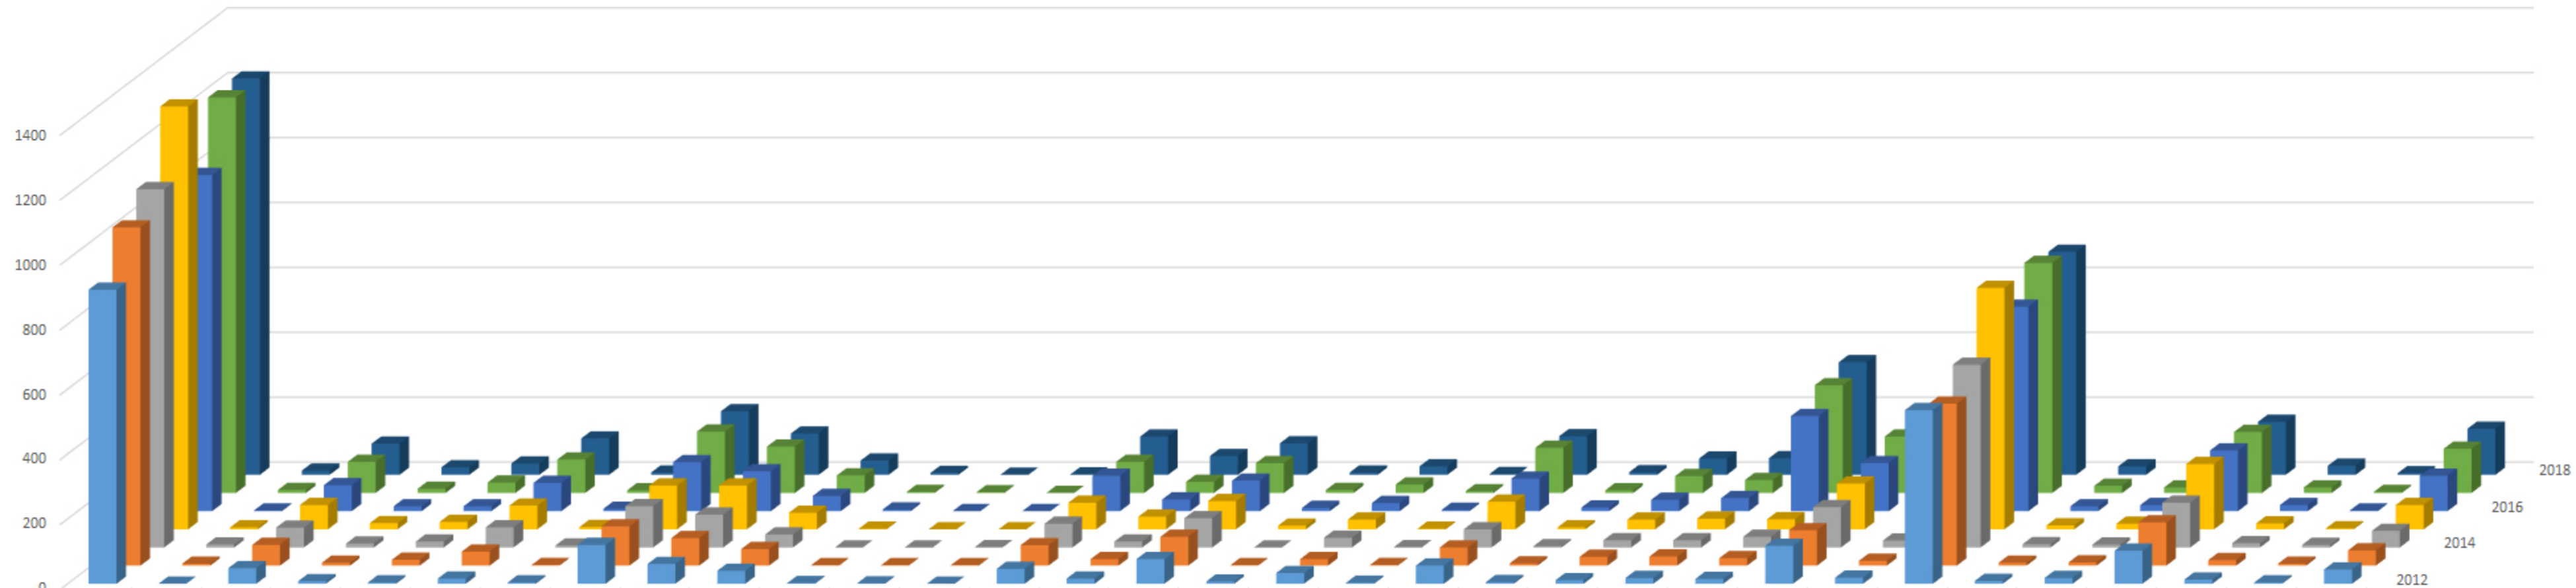

Number of exemptions in the county, ages 4-18

	Bernalillo	Catron	Chaves	Cibola	Colfax	Curry	De Baca	Dona Ana	Eddy	Grant	Guadalupe	Harding	Hidalgo	Lea	Lincoln	Los Alamos	Luna	McKinley	Mora	Otero	Quay	Rio Arriba	Roosevelt	Sandoval	San Juan	San Miguel	Santa Fe	Sierra	Socorro	Taos	Torrance	Union	Valencia
2012	906	0	48	8	4	16	4	120	61	40	2	1	0	46	16	76	7	33	3	56	5	11	18	15	117	19	535	9	18	102	13	4	44
2013	1042	6	64	9	18	43	2	121	85	51	1	1	1	63	20	89	1	20	2	56	7	27	28	23	109	15	499	9	10	133	17	6	47
2014	1104	9	61	12	18	62	6	127	101	40	0	0	1	73	18	90	0	30	1	56	4	22	22	33	124	21	563	10	9	138	13	8	51
2015	1303	6	75	19	23	73	7	135	135	51	2	0	0	82	39	87	11	30	2	85	6	30	33	31	141	23	744	12	17	201	18	3	75
2016	1036	2	80	15	15	87	7	151	123	47	5	0	0	109	36	94	10	25	4	100	11	35	40	293	148	630	15	19	187	19	2	109	
2017	1219	9	96	13	32	103	8	189	143	54	3	2	0	96	34	92	9	26	5	139	8	52	40	332	174	709	22	17	188	17	3	136	
2018	1221	13	96	23	35	112	7	196	127	44	6	0	1	118	58	97	7	26	2	119	8	50	51	347	167	687	26	21	163	28	5	142	